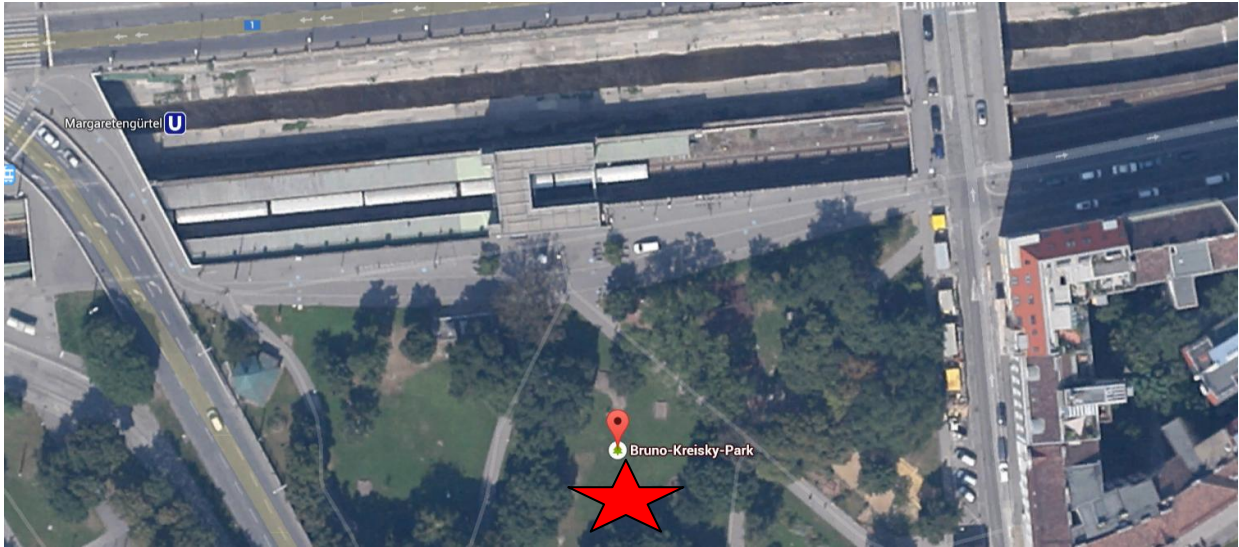

SPORT.PLATZ WIEN

1050 Wien, Bruno Kreisky Park

Erreichbarkeit: U4