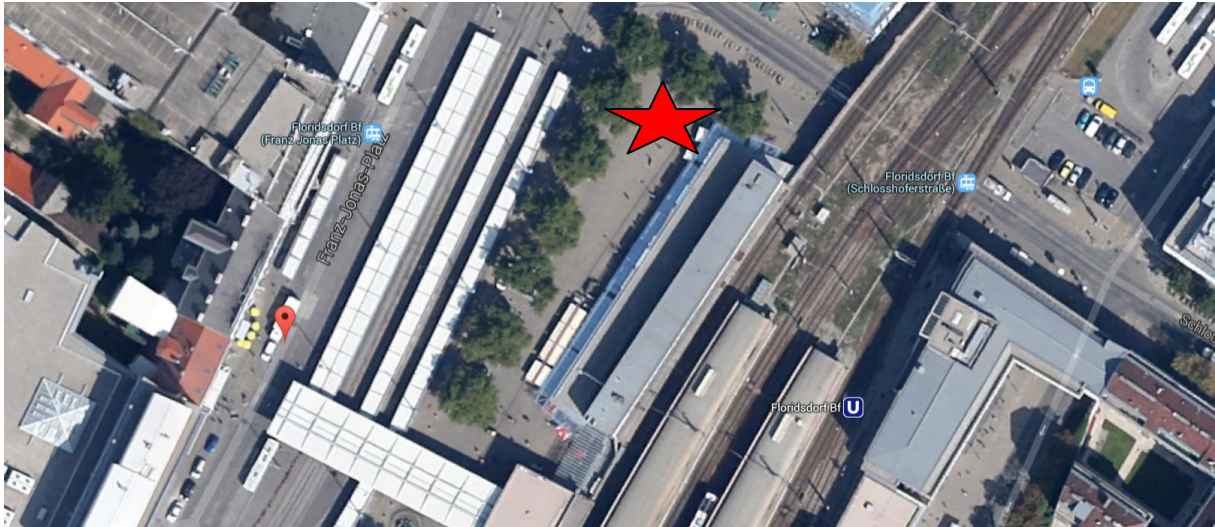

SPORT.PLATZ WIEN

1210 Wien, Franz Jonas Platz

Erreichbarkeit: 26, 30, 31, 33, 28A, 29A