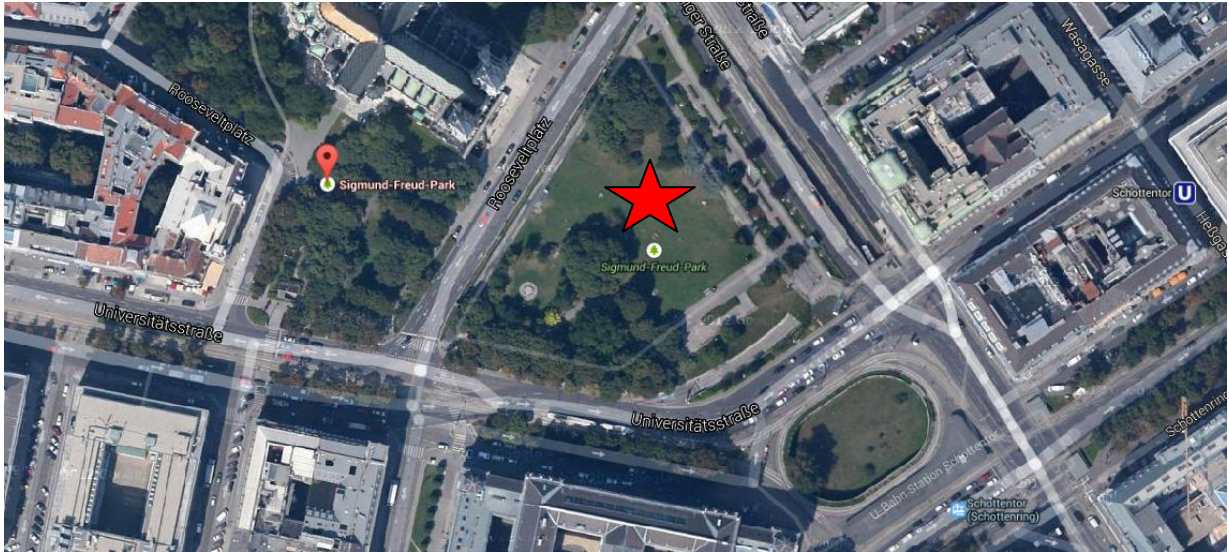

SPORT.PLATZ WIEN

1090 Wien, Sigmund Freud Park

Erreichbarkeit: 1, 37, 38, 40, 41, 42, 43, 44, 71, D, 1A, 40A, U2